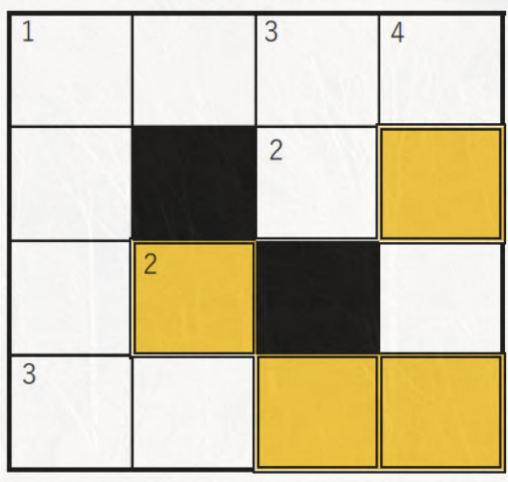

THE CHIBA AREA MAIL NEWS

JR 東日本輸送サービス労働組合
JTSU-E千葉エリアプロジェクト

2025,01,06 No.038

輸送サービス労組の機関紙

THE JTSU-E JOURNAL 第59号を読んで当てよう!!

ニューイヤードリームクイズ

【応募期間】
2025年1月1日(水・祝) ~ 1月22日

クロスワードの■に入る文字を並べ替えて文章を完成させよう!

【タテのカギ】

- メジャーリーグで史上初の50盗塁を達成するなど今年も大活躍!
○○○○選手
- Aグループにはついて、Bグループには付かないもの

| Aグループ | Bグループ |
|-------|-------|
| 茨城 | 北海道 |
| 埼玉 | 東京 |
| 山梨 | 京都 |
| 千葉 | 大阪 |

- 秋に旬を迎える果物
- 車掌が乗車しない運転方式。2025年春から常磐緩行線と南武線で導入が予定されています。

【ヨコのカギ】

- 2025年は敗戦から80年の節目を迎えます。○○○
○県では地上戦が行われました。
- 輸送サービス労組は○○の笑顔と活気あふれる職場の実現を目指します!
- オレンジ色の野菜。
カレーやシチューによく使います。

「ビジネスと■■■■」の視点を踏まえ、あらゆる不法行為を許さず、働く者が主役の健全な JR 東日本の実現に向けて、運動を推し進めよう!

右記の二次元コードをスマートフォン又はタブレットで読み込み、WEBからの応募がかんたんでオススメ!